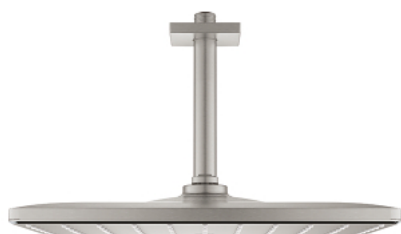

26 566 DC0 RAINSHOWER MONO 310 CUBE SET DE DOUCHE DE TÊTE ET BRAS PLAFONNIER 142 MM, 1 JET

DESCRIPTION DU PRODUIT

- Couleur: supersteel
- douche de tête Rainshower 310
- type de jet : GROHE PureRain
- débit maximum à 3 bars : 7,5 l/min
- bras de douche plafonnier Rainshower 142 mm
- GROHE EcoJoy économie d'eau
- GROHE DreamSpray jet parfaitement uniforme
- finition GROHE LongLife
- procédé anti-calcaire GROHE SpeedClean
- conduits d'eau internes, longévité maximale

26 566 DC0 RAINSHOWER MONO 310 CUBE SET DE DOUCHE DE TÊTE ET BRAS PLAFONNIER 142 MM, 1 JET

PIÈCES DE RECHANGE, septembre 2018 – now

1: Rosace (Numéro de commande 48118000)

2: Joint fibre 15x21 (Numéro de commande 0138900M)