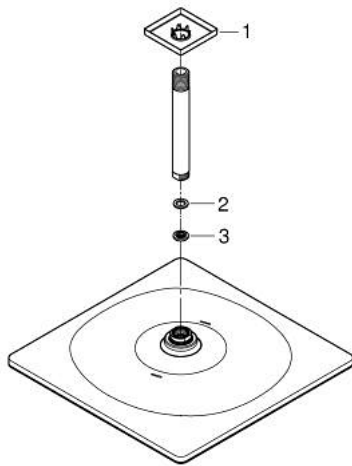

26 566 DC0 RAINSHOWER MONO 310 CUBE SET DE DOUCHE DE TÊTE ET BRAS PLAFONNIER 142 MM, 1 JET

DESCRIPTION DU PRODUIT

- Couleur: supersteel
- douche de tête Rainshower 310
- type de jet : GROHE PureRain
- débit maximum à 3 bars : 7,5 l/min
- bras de douche plafonnier Rainshower 142 mm
- GROHE EcoJoy économie d'eau
- GROHE DreamSpray jet parfaitement uniforme
- finition GROHE LongLife
- procédé anti-calcaire GROHE SpeedClean
- conduits d'eau internes, longévité maximale

26 566 DC0 RAINSHOWER MONO 310 CUBE SET DE DOUCHE DE TÊTE ET BRAS PLAFONNIER 142 MM, 1 JET

PIÈCES DE RECHANGE, septembre 2018 – now

1: Rosace (Numéro de commande 48118000)

2: Joint fibre 15x21 (Numéro de commande 0138900M)