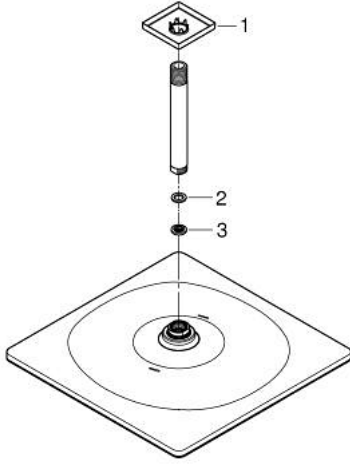

RAINSHOWER MONO 310 CUBE 26 566
DCO

وصف المنتج:

- اللون: supersteel
- رأس دش Rainshower 310
- GROHE PureRain
- maximum flow rate (at 3 bar): 7.5 l/min
- ذراع دش Rainshower 142 مم
- تقنية GROHE EcoJoy لمياه أقل وتدفق ممتاز
- تقنية GROHE DreamSpray لنمط رشاش مثالي
- طلاء GROHE LongLife
- نظام منع التكلسات GROHE SpeedClean
- دليل Inner WaterGuide لحياة أطول
- مناسب للسخانات الفورية

RAINSHOWER MONO 310 CUBE 26 566
DC0

الآن - 2018 ريم تيس, قطع الغيار

1: غطاء مثقوب من المنتصف (الطلب رقم 48118000).

2: عازل ليفي بقطر 18.5 x قطر (الطلب رقم 0138900M) 12 x 2

3: مصفاة غبار (الطلب رقم 48007000)