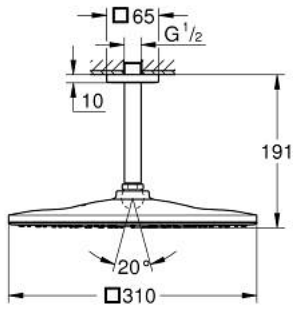

RAINSHOWER MONO 310 CUBE 26 566
DCO

وصف المنتج:

- اللون: supersteel
- رأس دش Rainshower 310
- GROHE PureRain
- maximum flow rate (at 3 bar): 7.5 l/min
- ذراع دش Rainshower 142 مم
- تقنية GROHE EcoJoy لمياه أقل وتدفق ممتاز
- تقنية GROHE DreamSpray لنمط رشاش مثالي
- طلاء GROHE LongLife
- نظام منع التكلسات GROHE SpeedClean
- دليل Inner WaterGuide لحياة أطول
- مناسب للسخانات الفورية

RAINSHOWER MONO 310 CUBE 26 566
DC0

الآن - 2018 ريم تيس, قطع الغيار

1: غطاء مثقوب من المنتصف (الطلب رقم 48118000).

2: عازل ليفي بقطر 18.5 x قطر (الطلب رقم 0138900M) 12 x 2

3: مصفاة غبار (الطلب رقم 48007000)