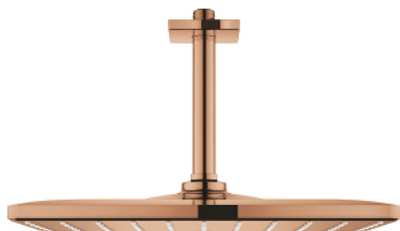

26 566 DA0 RAINSHOWER MONO 310 CUBE SET DE DOUCHE DE TÊTE ET BRAS PLAFONNIER 142 MM, 1 JET

DESCRIPTION DU PRODUIT

- Couleur: warm sunset
- douche de tête Rainshower 310
- type de jet : GROHE PureRain
- débit maximum à 3 bars : 7,5 l/min
- bras de douche plafonnier Rainshower 142 mm
- GROHE EcoJoy économie d'eau
- GROHE DreamSpray jet parfaitement uniforme
- finition GROHE LongLife
- procédé anti-calcaire GROHE SpeedClean
- conduits d'eau internes, longévité maximale

26 566 DA0 RAINSHOWER MONO 310 CUBE SET DE DOUCHE DE TÊTE ET BRAS
PLAFONNIER 142 MM, 1 JET

PIÈCES DE RECHANGE, septembre 2018 – now

1: Rosace (Numéro de commande 48118DA0)

2: Joint fibre 15x21 (Numéro de commande 0138900M)