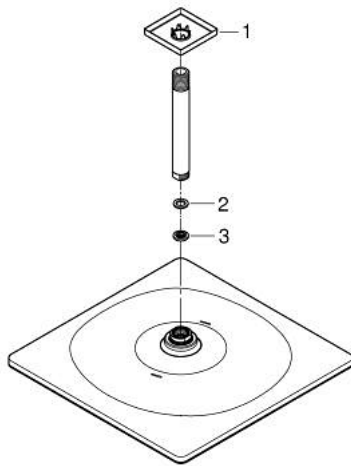

26 566 DA0 RAINSHOWER MONO 310 CUBE SET DE DOUCHE DE TÊTE ET BRAS PLAFONNIER 142 MM, 1 JET

DESCRIPTION DU PRODUIT

- Couleur: warm sunset
- douche de tête Rainshower 310
- type de jet : GROHE PureRain
- débit maximum à 3 bars : 7,5 l/min
- bras de douche plafonnier Rainshower 142 mm
- GROHE EcoJoy économie d'eau
- GROHE DreamSpray jet parfaitement uniforme
- finition GROHE LongLife
- procédé anti-calcaire GROHE SpeedClean
- conduits d'eau internes, longévité maximale

26 566 DA0 RAINSHOWER MONO 310 CUBE SET DE DOUCHE DE TÊTE ET BRAS
PLAFONNIER 142 MM, 1 JET

PIÈCES DE RECHANGE, septembre 2018 – now

1: Rosace (Numéro de commande 48118DA0)

2: Joint fibre 15x21 (Numéro de commande 0138900M)