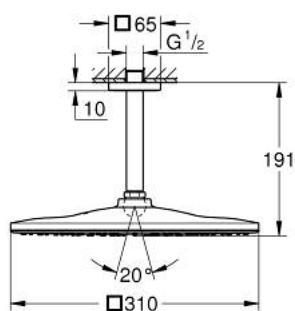

26 566 DA0 RAINSHOWER MONO 310 CUBE SET DE DOUCHE DE TÊTE ET BRAS PLAFONNIER 142 MM, 1 JET

DESCRIPTION DU PRODUIT

- Couleur: warm sunset
- douche de tête Rainshower 310
- type de jet : GROHE PureRain
- débit maximum à 3 bars : 7,5 l/min
- bras de douche plafonnier Rainshower 142 mm
- GROHE EcoJoy économie d'eau
- GROHE DreamSpray jet parfaitement uniforme
- finition GROHE LongLife
- procédé anti-calcaire GROHE SpeedClean
- conduits d'eau internes, longévité maximale

26 566 DA0 RAINSHOWER MONO 310 CUBE SET DE DOUCHE DE TÊTE ET BRAS
PLAFONNIER 142 MM, 1 JET

PIÈCES DE RECHANGE, septembre 2018 – now

1: Rosace (Numéro de commande 48118DA0)

2: Joint fibre 15x21 (Numéro de commande 0138900M)