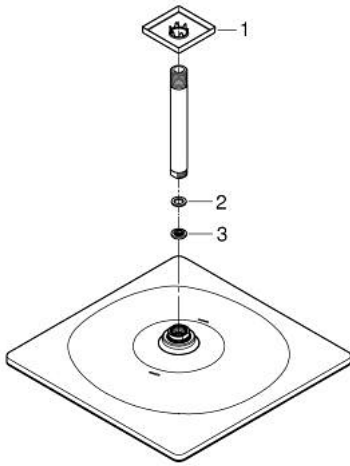

RAINSHOWER MONO 310 CUBE 26 566
DA0

وصف المنتج:

- اللون: warm sunset
- رأس دش Rainshower 310
- GROHE PureRain
- maximum flow rate (at 3 bar): 7.5 l/min
- ذراع دش Rainshower 142 مم
- تقنية GROHE EcoJoy لمياه أقل وتدفق ممتاز
- تقنية GROHE DreamSpray لنمط رشاش مثالي
- طلاء GROHE LongLife
- نظام منع التكلسات GROHE SpeedClean
- دليل Inner WaterGuide لحياة أطول
- مناسب للسخانات الفورية

RAINSHOWER MONO 310 CUBE 26 566
DA0

الآن - 2018 ريم تيس, قطع الغيار

1: غطاء مثقوب من المنتصف (48118DA0 رقم الطلب):

2: عازل ليفي بقطر 18.5 x قطر (0138900M رقم الطلب): 12 x 2

3: مصفاة غبار (48007000 رقم الطلب):