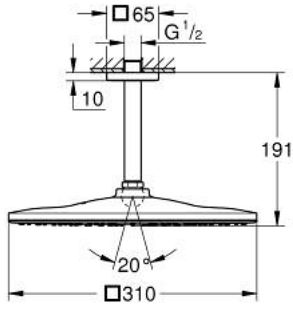

RAINSHOWER MONO 310 CUBE 26 566
DA0

وصف المنتج:

- اللون: warm sunset
- رأس دش Rainshower 310
- GROHE PureRain
- maximum flow rate (at 3 bar): 7.5 l/min
- ذراع دش Rainshower 142 مم
- تقنية GROHE EcoJoy لمياه أقل وتدفق ممتاز
- تقنية GROHE DreamSpray لنمط رشاش مثالي
- طلاء GROHE LongLife
- نظام منع التكلسات GROHE SpeedClean
- دليل Inner WaterGuide لحياة أطول
- مناسب للسخانات الفورية

RAINSHOWER MONO 310 CUBE 26 566
DA0

الآن - 2018 ريم تيس, قطع الغيار

1: غطاء مثقوب من المنتصف (48118DA0 رقم الطلب):

2: عازل ليفي بقطر 18.5 x قطر (0138900M رقم الطلب): 12 x 2

3: مصفاة غبار (48007000 رقم الطلب):