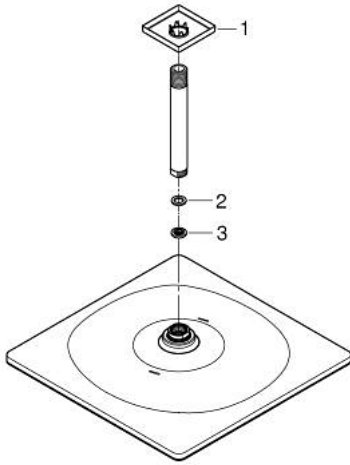

26 566 AL0 RAINSHOWER MONO 310 CUBE SET DE DOUCHE DE TÊTE ET BRAS PLAFONNIER 142 MM, 1 JET

DESCRIPTION DU PRODUIT

- Couleur: hard graphite brossé
- douche de tête Rainshower 310
- type de jet : GROHE PureRain
- débit maximum à 3 bars : 7,5 l/min
- bras de douche plafonnier Rainshower 142 mm
- GROHE EcoJoy économie d'eau
- GROHE DreamSpray jet parfaitement uniforme
- finition GROHE LongLife
- procédé anti-calcaire GROHE SpeedClean
- conduits d'eau internes, longévité maximale

26 566 AL0 RAINSHOWER MONO 310 CUBE SET DE DOUCHE DE TÊTE ET BRAS
PLAFONNIER 142 MM, 1 JET

PIÈCES DE RECHANGE, septembre 2018 – now

1: Rosace (Numéro de commande 48118AL0)

2: Joint fibre 15x21 (Numéro de commande 0138900M)