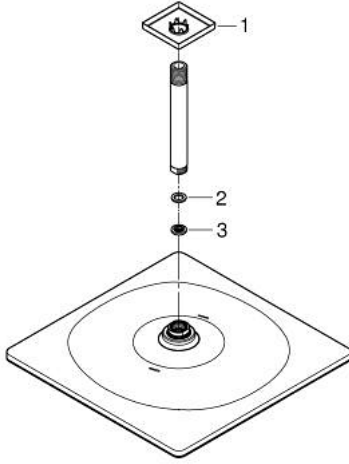

RAINSHOWER MONO 310 CUBE 26 566
ALO

وصف المنتج:

• اللون: brushed hard graphite

• رأس دش Rainshower 310

• GROHE PureRain

• maximum flow rate (at 3 bar): 7.5 l/min

• ذراع دش Rainshower 142 مم

• تقنية GROHE EcoJoy لمياه أقل وتدفق ممتاز

• تقنية GROHE DreamSpray لنمط رشاش مثالي

• طلاء GROHE LongLife

• نظام منع التكالسات GROHE SpeedClean

• دليل Inner WaterGuide لحياة أطول

• مناسب للسخانات الفورية

RAINSHOWER MONO 310 CUBE 26 566
ALO

الآن - 2018 ريمتس، قطع الغيار

1: غطاء مثقوب من المنتصف (48118ALO رقم الطلب).

2: عازل ليفي بقطر 18.5 x قطر (0138900M رقم الطلب) 12 x 2

3: مصفاة غبار (48007000 رقم الطلب).