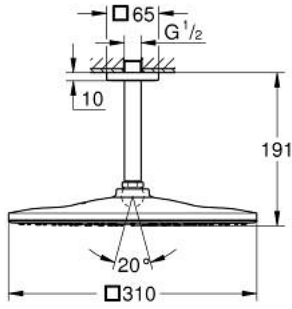

RAINSHOWER MONO 310 CUBE 26 566
ALO

وصف المنتج:

• اللون: brushed hard graphite

• رأس دش Rainshower 310

• GROHE PureRain

• maximum flow rate (at 3 bar): 7.5 l/min

• ذراع دش Rainshower 142 مم

• تقنية GROHE EcoJoy لمياه أقل وتدفق ممتاز

• تقنية GROHE DreamSpray لنمط رشاش مثالي

• طلاء GROHE LongLife

• نظام منع التكالسات GROHE SpeedClean

• دليل Inner WaterGuide لحياة أطول

• مناسب للسخانات الفورية