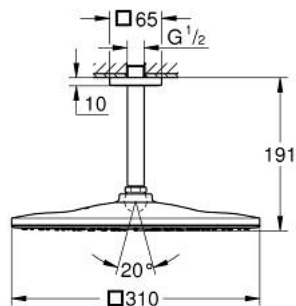

26 566 A00 RAINSHOWER MONO 310 CUBE SET DE DOUCHE DE TÊTE ET BRAS PLAFONNIER 142 MM, 1 JET

DESCRIPTION DU PRODUIT

- Couleur: hard graphite
- douche de tête Rainshower 310
- type de jet : GROHE PureRain
- débit maximum à 3 bars : 7,5 l/min
- bras de douche plafonnier Rainshower 142 mm
- GROHE EcoJoy économie d'eau
- GROHE DreamSpray jet parfaitement uniforme
- finition GROHE LongLife
- procédé anti-calcaire GROHE SpeedClean
- conduits d'eau internes, longévité maximale

26 566 A00 RAINSHOWER MONO 310 CUBE SET DE DOUCHE DE TÊTE ET BRAS
PLAFONNIER 142 MM, 1 JET

PIÈCES DE RECHANGE, septembre 2018 – now

1: rosace US (Numéro de commande 48118A00)

2: Joint fibre 15x21 (Numéro de commande 0138900M)