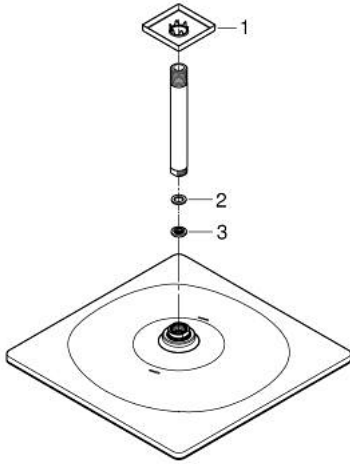

RAINSHOWER MONO 310 CUBE 26 566  
A00

وصف المنتج:

- اللون: hard graphite
- رأس دش Rainshower 310
- GROHE PureRain
- maximum flow rate (at 3 bar): 7.5 l/min
- ذراع دش Rainshower 142 مم
- تقنية GROHE EcoJoy لمياه أقل وتدفق ممتاز
- تقنية GROHE DreamSpray لنمط رشاش مثالي
- طلاء GROHE LongLife
- نظام منع التكدسات GROHE SpeedClean
- دليل Inner WaterGuide لحياة أطول
- مناسب للسخانات الفورية

RAINSHOWER MONO 310 CUBE 26 566  
A00

الآن - 2018 ريم تيس, قِطْعُ الغِيَارِ

1: escutcheon US (رقمُ الطلبِ: 48118A00)

2: عازل ليفي بقطر 18.5 x قطر (رقمُ الطلبِ: 0138900M) 12 x 2

3: مصفاة غيار (رقمُ الطلبِ: 48007000)