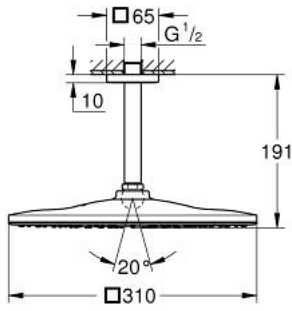

RAINSHOWER MONO 310 CUBE 26 566  
A00

وصف المنتج:

- اللون: hard graphite
- رأس دش Rainshower 310
- GROHE PureRain
- maximum flow rate (at 3 bar): 7.5 l/min
- ذراع دش Rainshower 142 مم
- تقنية GROHE EcoJoy لمياه أقل وتدفق ممتاز
- تقنية GROHE DreamSpray لنمط رشاش مثالي
- طلاء GROHE LongLife
- نظام منع التكدسات GROHE SpeedClean
- دليل Inner WaterGuide لحياة أطول
- مناسب للسخانات الفورية

RAINSHOWER MONO 310 CUBE 26 566  
A00

الآن - 2018 ريم تيس, قِطْعُ الغِيَارِ

1: escutcheon US (رقمُ الطلبِ: 48118A00)

2: عازل ليفي بقطر 18.5 x قطر (رقمُ الطلبِ: 0138900M) 12 x 2

3: مصفاة غيار (رقمُ الطلبِ: 48007000)