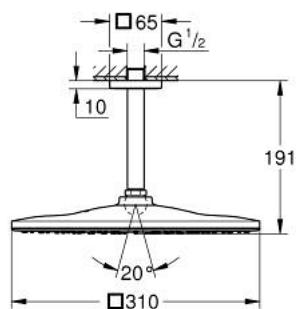

26 566 243 0 RAINSHOWER MONO 310 CUBE SET DE DOUCHE DE TÊTE ET BRAS PLAFONNIER 142 MM, 1 JET

DESCRIPTION DU PRODUIT

- Couleur: matte black
- douche de tête Rainshower 310
- type de jet : GROHE PureRain
- débit maximum à 3 bars : 7,5 l/min
- bras de douche plafonnier Rainshower 142 mm
- GROHE EcoJoy économie d'eau
- GROHE DreamSpray jet parfaitement uniforme
- procédé anti-calcaire GROHE SpeedClean
- conduits d'eau internes, longévité maximale

26 566 243 0 RAINSHOWER MONO 310 CUBE SET DE DOUCHE DE TÊTE ET BRAS
PLAFONNIER 142 MM, 1 JET

PIÈCES DE RECHANGE, mai 2024 – now

1: Rosace (Numéro de commande 481182430)

2: Joint fibre 15x21 (Numéro de commande 0138900M)