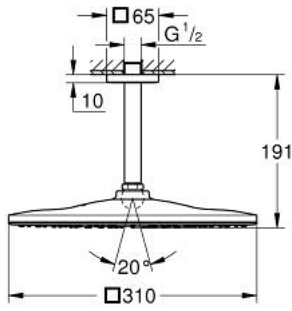

RAINSHOWER MONO 310 CUBE 26 566
243 0

وصف المنتج:

• اللون: Matte Black

• رأس دش Rainshower 310

• GROHE PureRain

• maximum flow rate (at 3 bar): 7.5 l/min

• ذراع دش Rainshower 142 مم

• تقنية GROHE EcoJoy لمياه أقل وتدفق ممتاز

• تقنية GROHE DreamSpray لنمط رشاش مثالي

• نظام منع التكالسات GROHE SpeedClean

• دليل Inner WaterGuide لحياة أطول

• مناسب للسخانات الفورية