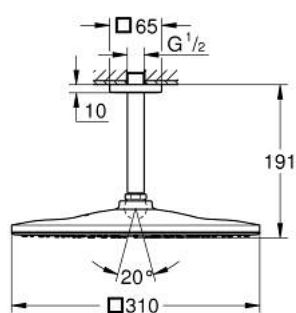

26 566 000 RAINSHOWER MONO 310 CUBE SET DE DOUCHE DE TÊTE ET BRAS PLAFONNIER 142 MM, 1 JET

DESCRIPTION DU PRODUIT

- Couleur: chromé
- douche de tête Rainshower 310
- type de jet : GROHE PureRain
- débit maximum à 3 bars : 7,5 l/min
- bras de douche plafonnier Rainshower 142 mm (27 485)
- GROHE EcoJoy économie d'eau
- GROHE DreamSpray jet parfaitement uniforme
- GROHE LongLife finition durable
- procédé anti-calcaire GROHE SpeedClean
- conduits d'eau internes, longévité maximale

26 566 000 **RAINSHOWER MONO 310 CUBE SET DE DOUCHE DE TÊTE ET BRAS
PLAFONNIER 142 MM, 1 JET**

PIÈCES DE RECHANGE, janvier 2018 – now

1: Rosace (Numéro de commande 48118000)

2: Joint fibre 15x21 (Numéro de commande 0138900M)