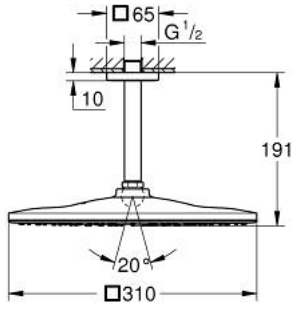

RAINSHOWER MONO 310 CUBE 26 566 000  
طقم الدش الرأسي السقفي مقاس 142 ملم، برشاش واحد

وصف المنتج:

• اللون: كروم

• رأس دش Rainshower 310

• GROHE PureRain

• maximum flow rate (at 3 bar): 7.5 l/min

• ذراع دش Rainshower بارارتفاع السقف 142 مم (27 485)

• تقنية GROHE DreamSpray لتمط رشاش مثالي

• طلاء كروم GROHE LongLife

• نظام منع التكدسات GROHE SpeedClean

• دليل Inner WaterGuide لحياة أطول

• مناسب للسخانات الفورية

RAINSHOWER MONO 310 CUBE 26 566 000  
طقم الدش الرأسي السقفي مقاس 142 ملم، برشاش واحد

الآن - 2018 رياني، قطع الغيار

1: غطاء مثقوب من المنتصف (رقم الطلب: 48118000)

2: عازل ليفي بقطر 18.5 x قطر (رقم الطلب: 0138900M) 12 x 2

3: مصفاة غبار (رقم الطلب: 48007000)