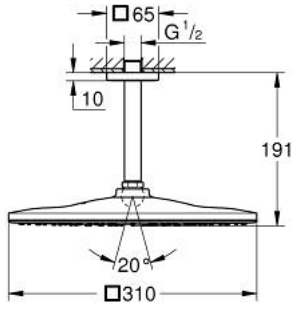

RAINSHOWER MONO 310 CUBE 26 566 000
طقم الدش الرأسي السقفي مقاس 142 ملم، برشاش واحد

وصف المنتج:

• اللون: كروم

• رأس دش Rainshower 310

• GROHE PureRain

• maximum flow rate (at 3 bar): 7.5 l/min

• ذراع دش Rainshower بارارتفاع السقف 142 مم (27 485)

RAINSHOWER MONO 310 CUBE 26 566 000
طقم الدش الرأسي السقفي مقاس 142 ملم، برشاش واحد

الآن - 2018 رياني، قطع الغيار

1: غطاء مثقوب من المنتصف (رقم الطلب: 48118000)

2: عازل ليفي بقطر 18.5 x قطر (رقم الطلب: 0138900M) 12 x 2