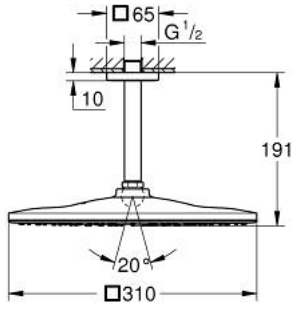

RAINSHOWER MONO 310 CUBE 26 565  
000

وصف المنتج

• اللون: كروم

• دش الرأس Rainshower 310، لوحة الرذاذ من الكروم (26 567)

• GROHE PureRain

• maximum flow rate (at 3 bar): 19 l/min

• ذراع دش Rainshower بارتفاع السقف 142 مم (27 485)

• تقنية GROHE DreamSpray لتمط رشاش مثالي

• طلاء كروم GROHE LongLife

• نظام منع التكدسات GROHE SpeedClean

• دليل Inner WaterGuide لحياة أطول

• مناسب للسخانات الفورية

RAINSHOWER MONO 310 CUBE 26 565 000  
طقم الدش الرأسي السقفي مقاس 142 ملم، برشاش واحد

الآن - 2018 رياني، قطع الغيار

1: غطاء مثقوب من المنتصف (رقم الطلب: 48118000).

2: عازل ليفي بقطر 18.5 x قطر (رقم الطلب: 0138900M) 12 x 2

3: مصفاة غبار (رقم الطلب: 48007000)