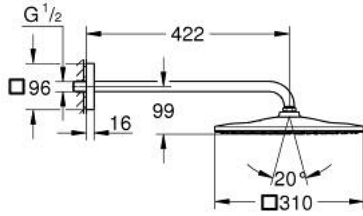

وصف المنتج:

• اللون: satin steel

• رأس دش Rainshower 310

• GROHE PureRain

• maximum flow rate (at 3 bar): 7.5 l/min

• shower arm 422 mm

• تقنية GROHE EcoJoy لمياه أقل وتدفق ممتاز

• تقنية GROHE DreamSpray لنمط رشاش مثالي

• طلاء GROHE LongLife

• نظام منع التكالسات GROHE SpeedClean

• دليل Inner WaterGuide لحياة أطول

• مناسب للسخانات الفورية