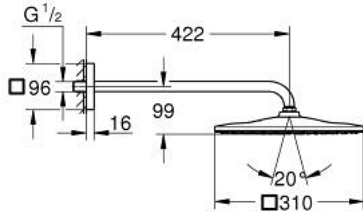

RAINSHOWER MONO 310 CUBE 26 564 MS0 طقم الدش الرأسي 422 ملم برذاذ واحد

وصف المنتج

• اللون: satin steel

• رأس دش Rainshower 310

• GROHE PureRain

• maximum flow rate (at 3 bar): 7.5 l/min

• shower arm 422 mm

• تقنية GROHE DreamSpray لتمط رشاش مثالي

• طلاء GROHE LongLife

• نظام منع التكلسات GROHE SpeedClean

• دليل Inner WaterGuide لحياة أطول

• مناسب للسخانات الفورية

RAINSHOWER MONO 310 CUBE 26 564 MS0 طقم الدش الرأسي 422 ملم برداذ واحد

الآن - 2022 ربوتكأ، قِطعُ الغيار:

1: عازل ليفي بقطر x قطر 18.5 (رقمُ الطلب: 0138900M) 12 x 2

2: مصفاة غبار (رقمُ الطلب: 48007000)