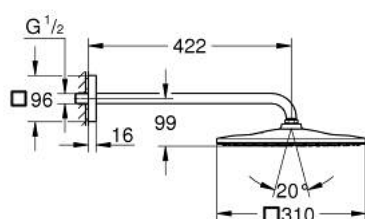

26 564 MG0 RAINSHOWER MONO 310 CUBE ENSEMBLE DOUCHE DE TÊTE ET BRAS 422 MM, 1 JET

DESCRIPTION DU PRODUIT

- Couleur: satin graphite
- douche de tête Rainshower 310
- type de jet : GROHE PureRain
- débit maximum à 3 bars : 7,5 l/min
- bras de douche 422 mm
- GROHE EcoJoy économie d'eau
- GROHE DreamSpray jet parfaitement uniforme
- finition GROHE LongLife
- procédé anti-calcaire GROHE SpeedClean
- conduits d'eau internes, longévité maximale

26 564 MG0 RAINSHOWER MONO 310 CUBE ENSEMBLE DOUCHE DE TÊTE ET BRAS 422
MM, 1 JET

PIÈCES DE RECHANGE, octobre 2022 – now

1: Joint fibre 15x21 (Numéro de commande 0138900M)

2: Filtre (Numéro de commande 48007000)