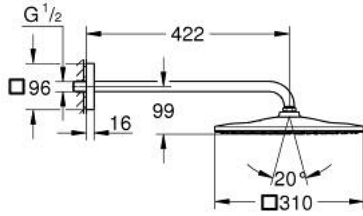

RAINSHOWER MONO 310 CUBE 26 564 MG0 طقم الدش الرأسي 422 ملم برذاذ واحد

وصف المنتج:

• اللون: satin graphite

• رأس دش Rainshower 310

• GROHE PureRain

• maximum flow rate (at 3 bar): 7.5 l/min

• shower arm 422 mm

• تقنية GROHE EcoJoy لمياه أقل وتدفق ممتاز

• تقنية GROHE DreamSpray لنمط رشاش مثالي

• طلاء GROHE LongLife

• نظام منع التكلسات GROHE SpeedClean

• دليل Inner WaterGuide لحياة أطول

• مناسب للسخانات الفورية

RAINSHOWER MONO 310 CUBE 26 564 MG0 طقم الدش الرأسى 422 ملم برذاذ واحد

الآن - 2022 ربوتكأ، قِطعُ الغيار:

1: عازل ليفى بقطر x قطر 18.5 (رقمُ الطلب: 0138900M) 12 x 2

2: مصفاة غبار (رقمُ الطلب: 48007000)