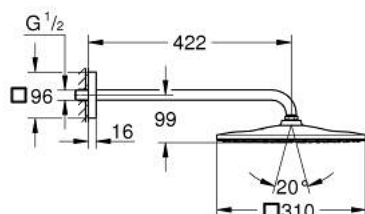

26 564 KF0 RAINSHOWER MONO 310 CUBE ENSEMBLE DOUCHE DE TÊTE ET BRAS 422 MM, 1 JET

DESCRIPTION DU PRODUIT

- Couleur: phantom black
- douche de tête Rainshower 310
- type de jet : GROHE PureRain
- débit maximum à 3 bars : 7,5 l/min
- bras de douche 422 mm
- GROHE EcoJoy économie d'eau
- GROHE DreamSpray jet parfaitement uniforme
- procédé anti-calcaire GROHE SpeedClean
- conduits d'eau internes, longévité maximale

26 564 KF0 **RAINSHOWER MONO 310 CUBE ENSEMBLE DOUCHE DE TÊTE ET BRAS 422
MM, 1 JET**

PIÈCES DE RECHANGE, avril 2020 – now

1: Joint fibre 15x21 (Numéro de commande 0138900M)

2: Filtre (Numéro de commande 48007000)