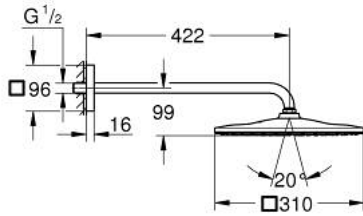

RAINSHOWER MONO 310 CUBE 26 564 KF0 طقم الدش الرأسي 422 ملم برذاذ واحد

وصف المنتج

اللون: phantom black

رأس دش Rainshower 310

GROHE PureRain

maximum flow rate (at 3 bar): 7.5 l/min

shower arm 422 mm

تقنية GROHE EcoJoy لمياه أقل وتدفق ممتاز

تقنية GROHE DreamSpray لنمط رشاش مثالي

نظام منع التكدسات GROHE SpeedClean

دليل Inner WaterGuide لحياة أطول

مناسب للسخانات الفورية

RAINSHOWER MONO 310 CUBE 26 564 KF0 طقم الدش الرأسي 422 ملم برذاذ واحد

الآن - 2020 ليربأ، قطع الغيار

1: عازل ليفي بقطر 18.5 x قطر (0138900M رقم الطلب) 12 x 2

2: مصفاة غبار (48007000 رقم الطلب)