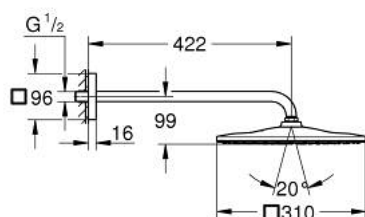

## 26 564 GN0 RAINSHOWER MONO 310 CUBE ENSEMBLE DOUCHE DE TÊTE ET BRAS 422 MM, 1 JET

### DESCRIPTION DU PRODUIT

- Couleur: cool sunrise brossé
- douche de tête Rainshower 310
- type de jet : GROHE PureRain
- débit maximum à 3 bars : 7,5 l/min
- bras de douche 422 mm
- GROHE EcoJoy économie d'eau
- GROHE DreamSpray jet parfaitement uniforme
- finition GROHE LongLife
- procédé anti-calcaire GROHE SpeedClean
- conduits d'eau internes, longévité maximale

26 564 GN0 RAINSHOWER MONO 310 CUBE ENSEMBLE DOUCHE DE TÊTE ET BRAS 422  
MM, 1 JET

**PIÈCES DE RECHANGE**, septembre 2018 – now

1: Joint fibre 15x21 (Numéro de commande 0138900M)

2: Filtre (Numéro de commande 48007000)