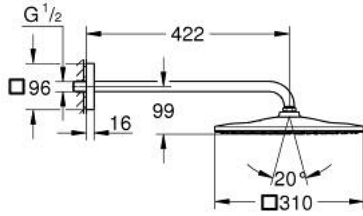

وصف المنتج

• اللون: brushed cool sunrise

• رأس دش Rainshower 310

• GROHE PureRain

• maximum flow rate (at 3 bar): 7.5 l/min

• shower arm 422 mm

• تقنية GROHE EcoJoy لمياه أقل وتدفق ممتاز

• تقنية GROHE DreamSpray لنمط رشاش مثالي

• طلاء GROHE LongLife

• نظام منع التكلسات GROHE SpeedClean

• دليل Inner WaterGuide لحياة أطول

• مناسب للسخانات الفورية