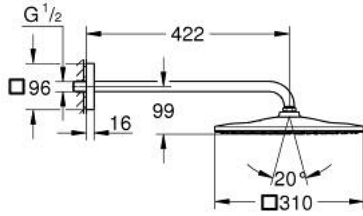

وصف المنتج:

• اللون: cool sunrise

• رأس دش Rainshower 310

• GROHE PureRain

• maximum flow rate (at 3 bar): 7.5 l/min

• shower arm 422 mm

• تقنية GROHE EcoJoy لمياه أقل وتدفق ممتاز

• تقنية GROHE DreamSpray لنمط رشاش مثالي

• طلاء GROHE LongLife

• نظام منع التكالسات GROHE SpeedClean

• دليل Inner WaterGuide لحياة أطول

• مناسب للسخانات الفورية