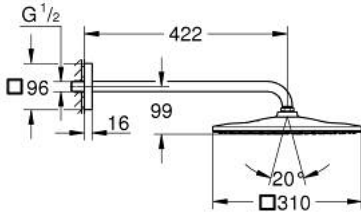

RAINSHOWER MONO 310 CUBE 26 564 DLO طقم الدش الرأسي 422 ملم برذاذ واحد

وصف المنتج:

• اللون: brushed warm sunset

• رأس دش Rainshower 310

• GROHE PureRain

• maximum flow rate (at 3 bar): 7.5 l/min

• shower arm 422 mm

• تقنية GROHE EcoJoy لمياه أقل وتدفق ممتاز

• تقنية GROHE DreamSpray لنمط رشاش مثالي

• طلاء GROHE LongLife

• نظام منع الترسبات GROHE SpeedClean

• دليل Inner WaterGuide لحياة أطول

• مناسب للسخانات الفورية

RAINSHOWER MONO 310 CUBE 26 564 DL0 طقم الدش الرأسي 422 ملم برذاذ واحد

الآن - 2018 ريمتس، قطع الغيار

1: عازل ليفي بقطر 18.5 x قطر (0138900M رقم الطلب) 12 x 2

2: مصفاة غبار (48007000 رقم الطلب)