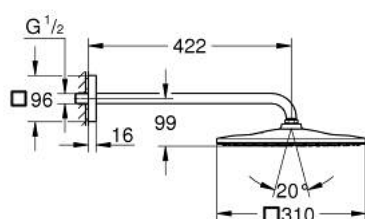

26 564 DC0 RAINSHOWER MONO 310 CUBE ENSEMBLE DOUCHE DE TÊTE ET BRAS 422 MM, 1 JET

DESCRIPTION DU PRODUIT

- Couleur: supersteel
- douche de tête Rainshower 310
- type de jet : GROHE PureRain
- débit maximum à 3 bars : 7,5 l/min
- bras de douche 422 mm
- GROHE EcoJoy économie d'eau
- GROHE DreamSpray jet parfaitement uniforme
- finition GROHE LongLife
- procédé anti-calcaire GROHE SpeedClean
- conduits d'eau internes, longévité maximale

26 564 DC0 **RAINSHOWER MONO 310 CUBE ENSEMBLE DOUCHE DE TÊTE ET BRAS 422
MM, 1 JET**

PIÈCES DE RECHANGE, juillet 2018 – now

1: Joint fibre 15x21 (Numéro de commande 0138900M)

2: Filtre (Numéro de commande 48007000)