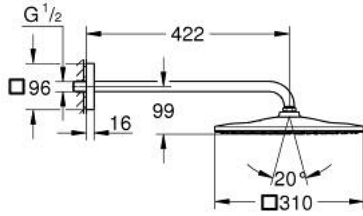

RAINSHOWER MONO 310 CUBE 26 564 DC0 طقم الدش الرأسي 422 ملم برذاذ واحد

وصف المنتج:

• اللون: supersteel

• رأس دش Rainshower 310

• GROHE PureRain

• maximum flow rate (at 3 bar): 7.5 l/min

• shower arm 422 mm

• تقنية GROHE EcoJoy لمياه أقل وتدفق ممتاز

• تقنية GROHE DreamSpray لنمط رشاش مثالي

• طلاء GROHE LongLife

• نظام منع التكالسات GROHE SpeedClean

• دليل Inner WaterGuide لحياة أطول

• مناسب للسخانات الفورية

RAINSHOWER MONO 310 CUBE 26 564 DC0 طقم الدش الرأسي 422 ملم برذاذ واحد

الآن - 2018 وي لوي, قطع الغيار:

1: عازل ليفي بقطر 18.5 x قطر (0138900M رقم الطلب: 12 x 2)

2: مصفاة غبار (48007000 رقم الطلب:)