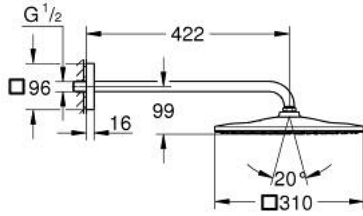

RAINSHOWER MONO 310 CUBE 26 564 DA0 طقم الدش الرأسي 422 ملم برذاذ واحد

وصف المنتج

• اللون: warm sunset

• رأس دش Rainshower 310

• GROHE PureRain

• maximum flow rate (at 3 bar): 7.5 l/min

• shower arm 422 mm

• تقنية GROHE EcoJoy لمياه أقل وتدفق ممتاز

• تقنية GROHE DreamSpray لنمط رشاش مثالي

• طلاء GROHE LongLife

• نظام منع التكالسات GROHE SpeedClean

• دليل Inner WaterGuide لحياة أطول

• مناسب للسخانات الفورية

RAINSHOWER MONO 310 CUBE 26 564 DA0 طقم الدش الرأسي 422 ملم برذاذ واحد

الآن - 2018 ريمتس، قطع الغيار

1: عازل ليفي بقطر 18.5 x قطر (0138900M رقم الطلب) 12 x 2

2: مصفاة غبار (48007000 رقم الطلب)