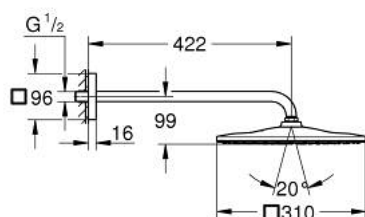

26 564 AL0 RAINSHOWER MONO 310 CUBE ENSEMBLE DOUCHE DE TÊTE ET BRAS 422 MM, 1 JET

DESCRIPTION DU PRODUIT

- Couleur: hard graphite brossé
- douche de tête Rainshower 310
- type de jet : GROHE PureRain
- débit maximum à 3 bars : 7,5 l/min
- bras de douche 422 mm
- GROHE EcoJoy économie d'eau
- GROHE DreamSpray jet parfaitement uniforme
- finition GROHE LongLife
- procédé anti-calcaire GROHE SpeedClean
- conduits d'eau internes, longévité maximale

26 564 AL0 RAINSHOWER MONO 310 CUBE ENSEMBLE DOUCHE DE TÊTE ET BRAS 422
MM, 1 JET

PIÈCES DE RECHANGE, septembre 2018 – now

1: Joint fibre 15x21 (Numéro de commande 0138900M)

2: Filtre (Numéro de commande 48007000)