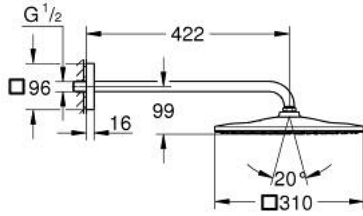

RAINSHOWER MONO 310 CUBE 26 564 AL0 طقم الدش الرأسي 422 ملم برذاذ واحد

وصف المنتج:

• اللون: brushed hard graphite

• رأس دش Rainshower 310

• GROHE PureRain

• maximum flow rate (at 3 bar): 7.5 l/min

• shower arm 422 mm

• تقنية GROHE EcoJoy لمياه أقل وتدفق ممتاز

• تقنية GROHE DreamSpray لنمط رشاش مثالي

• طلاء GROHE LongLife

• نظام منع التلکسات GROHE SpeedClean

• دليل Inner WaterGuide لحياة أطول

• مناسب للسخانات الفورية

RAINSHOWER MONO 310 CUBE 26 564 AL0 طقم الدش الرأسي 422 ملم برذاذ واحد

الآن - 2018 ريمتس، قطع الغيار

1: عازل ليفي بقطر 18.5 x قطر (0138900M رقم الطلب) 12 x 2

2: مصفاة غبار (48007000 رقم الطلب)