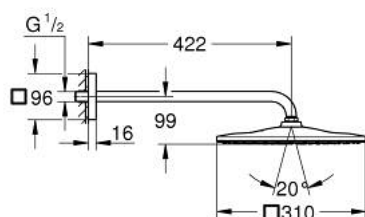

26 564 A00 RAINSHOWER MONO 310 CUBE ENSEMBLE DOUCHE DE TÊTE ET BRAS 422 MM, 1 JET

DESCRIPTION DU PRODUIT

- Couleur: hard graphite
- douche de tête Rainshower 310
- type de jet : GROHE PureRain
- débit maximum à 3 bars : 7,5 l/min
- bras de douche 422 mm
- GROHE EcoJoy économie d'eau
- GROHE DreamSpray jet parfaitement uniforme
- finition GROHE LongLife
- procédé anti-calcaire GROHE SpeedClean
- conduits d'eau internes, longévité maximale

26 564 A00 **RAINSHOWER MONO 310 CUBE ENSEMBLE DOUCHE DE TÊTE ET BRAS 422
MM, 1 JET**

PIÈCES DE RECHANGE, septembre 2018 – now

1: Joint fibre 15x21 (Numéro de commande 0138900M)

2: Filtre (Numéro de commande 48007000)