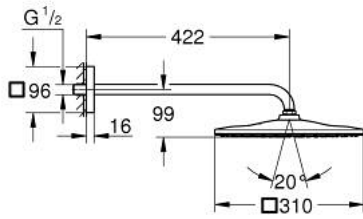

وصف المنتج:

• اللون: hard graphite

• رأس دش Rainshower 310

• GROHE PureRain

• maximum flow rate (at 3 bar): 7.5 l/min

• shower arm 422 mm

• تقنية GROHE EcoJoy لمياه أقل وتدفق ممتاز

• تقنية GROHE DreamSpray لنمط رشاش مثالي

• طلاء GROHE LongLife

• نظام منع التلکسات GROHE SpeedClean

• دليل Inner WaterGuide لحياة أطول

• مناسب للسخانات الفورية