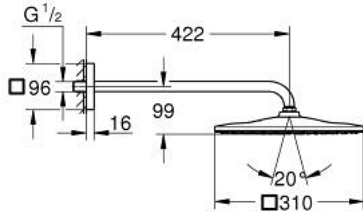

RAINSHOWER MONO 310 CUBE 26 564 243 0 طقم الدش الرأسي 422 ملم برذاذ واحد

وصف المنتج:

• اللون: Matte Black

• رأس دش Rainshower 310

• GROHE PureRain

• maximum flow rate (at 3 bar): 7.5 l/min

• shower arm 422 mm

• تقنية GROHE EcoJoy لمياه أقل وتدفق ممتاز

• تقنية GROHE DreamSpray لنمط رشاش مثالي

• نظام منع التكلسات GROHE SpeedClean

• دليل Inner WaterGuide لحياة أطول

• مناسب للسخانات الفورية

RAINSHOWER MONO 310 CUBE 26 564 243 0 طقم الدش الرأسي 422 ملم برذاذ واحد

الآن - 2024 ويا م، قطع الغيار

1: عازل ليفي بقطر 18.5 x قطر (0138900M رقم الطلب) 12 x 2

2: مصفاة غبار (48007000 رقم الطلب)