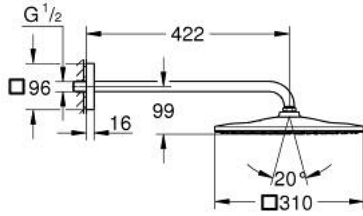

RAINSHOWER MONO 310 CUBE 26 564 000 طقم الدش الرأسي 422 ملم برذاذ واحد

وصف المنتج

• اللون: كروم

• رأس دش Rainshower 310

• GROHE PureRain

• maximum flow rate (at 3 bar): 7.5 l/min

• ذراع دش Rainshower 422 مم (26 145)

RAINSHOWER MONO 310 CUBE 26 564 000 طقم الدش الرأسي 422 ملم برذاذ واحد

الآن - 2018 رياني، قطع الغيار

1: عازل ليفي بقطر 18.5 x قطر (0138900M رقم الطلب) 12 x 2

2: مصفاة غبار (48007000 رقم الطلب)