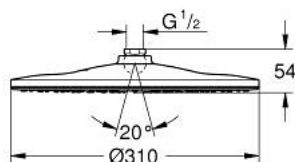

26 562 000 RAINSHOWER MONO 310 DOUCHE DE TÊTE 1 JET

DESCRIPTION DU PRODUIT

- Couleur: chromé
- type de jet : GROHE PureRain
- débit maximum à 3 bars : 7,5 l/min
- diffuseur de douche chromé
- rotule avec angle de rotation $\pm 10^\circ$
- raccords filetés 1/2"
- GROHE EcoJoy économie d'eau
- GROHE DreamSpray jet parfaitement uniforme
- GROHE LongLife finition durable
- procédé anti-calcaire GROHE SpeedClean
- conduits d'eau internes, longévité maximale

26 562 000 RAINSHOWER MONO 310 DOUCHE DE TÊTE 1 JET

PIÈCES DE RECHANGE, janvier 2018 – now

1: Joint fibre 15x21 (Numéro de commande 0138900M)

2: Filtre (Numéro de commande 48007000)