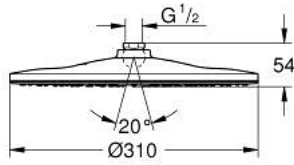

RAINSHOWER MONO 310 26 562 000 سماعه رأسيه مزوده برشاش واحد

وصف المنتج

• اللون: كروم

• GROHE PureRain

• maximum flow rate (at 3 bar): 7.5 l/min

• لوح رذاذ كروم

• وصلة كروية بزاوية تدوير  $\pm 10^\circ$

• سلك توصيل مقاس \_ بوصة

RAINSHOWER MONO 310 26 562 000 سماعه رأسيه مزوده برشاش واحد

الآن - 2018 رياني, قطع الغيار

1: عازل ليفي بقطر x قطر 18.5 قطر (رقم الطلب: 0138900M) 12 x 2

2: مصفاة غبار (رقم الطلب: 48007000)