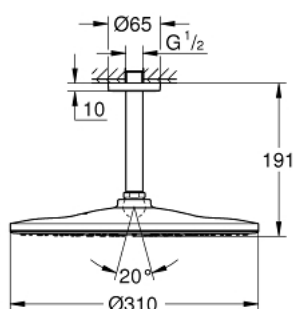

26 560 MS0 RAINSHOWER MONO 310 SET DE DOUCHE DE TÊTE ET BRAS PLAFONNIER 142 MM, 1 JET

DESCRIPTION DU PRODUIT

- Couleur: satin steel
- douche de tête Rainshower 310
- type de jet : GROHE PureRain
- débit maximum à 3 bars : 7,5 l/min
- bras de douche plafonnier Rainshower 142 mm
- GROHE EcoJoy économie d'eau
- GROHE DreamSpray jet parfaitement uniforme
- finition GROHE LongLife
- procédé anti-calcaire GROHE SpeedClean
- conduits d'eau internes, longévité maximale

26 560 MS0 RAINSHOWER MONO 310 SET DE DOUCHE DE TÊTE ET BRAS PLAFONNIER
142 MM, 1 JET

PIÈCES DE RECHANGE, octobre 2022 – now

1: rosace (Numéro de commande 11741MS0)

2: Joint fibre 15x21 (Numéro de commande 0138900M)