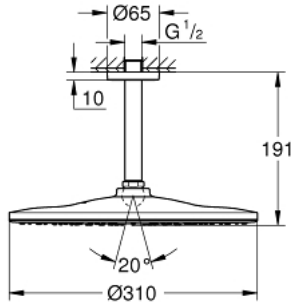

RAINSHOWER MONO 310 26 560 MS0 طقم الدش الرأسي السقفي مقاس 142 ملم، برشاش واحد

وصف المنتج:

- اللون: satin steel
- رأس دش Rainshower 310
- GROHE PureRain
- maximum flow rate (at 3 bar): 7.5 l/min
- ذراع دش Rainshower 142 مم
- تقنية GROHE EcoJoy لمياه أقل وتدفق ممتاز
- تقنية GROHE DreamSpray لنمط رشاش مثالي
- طلاء GROHE LongLife
- نظام منع التكالسات GROHE SpeedClean
- دليل Inner WaterGuide لحياة أطول
- مناسب للسخانات الفورية

RAINSHOWER MONO 310 26 560 MS0 طقم الدش الرأسي السقفي مقاس 142 ملم، برشاش واحد

الآن - 2022 ربوتكأ، قِطعُ الغيارُ

1: escutcheon (الطلبُ رقمُ 11741MS0)

2: عازل ليفي بقطر x 18.5 قطر (الطلبُ رقمُ 0138900M) 12 x 2