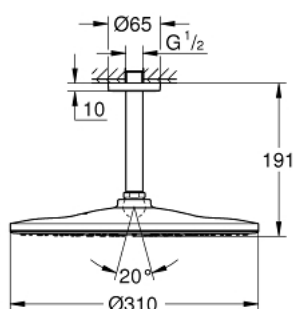

## 26 560 MG0 RAINSHOWER MONO 310 SET DE DOUCHE DE TÊTE ET BRAS PLAFONNIER 142 MM, 1 JET

### DESCRIPTION DU PRODUIT

- Couleur: satin graphite
- douche de tête Rainshower 310
- type de jet : GROHE PureRain
- débit maximum à 3 bars : 7,5 l/min
- bras de douche plafonnier Rainshower 142 mm
- GROHE EcoJoy économie d'eau
- GROHE DreamSpray jet parfaitement uniforme
- finition GROHE LongLife
- procédé anti-calcaire GROHE SpeedClean
- conduits d'eau internes, longévité maximale

26 560 MG0 **RAINSHOWER MONO 310 SET DE DOUCHE DE TÊTE ET BRAS PLAFONNIER**  
**142 MM, 1 JET**

**PIÈCES DE RECHANGE**, octobre 2022 – now

1: rosace (Numéro de commande 11741MG0)

2: Joint fibre 15x21 (Numéro de commande 0138900M)