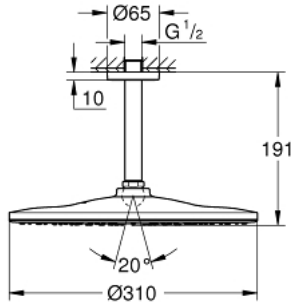

RAINSHOWER MONO 310 26 560 MG0 طقم الدش الرأسي السقفي مقاس 142 ملم، برشاش واحد

وصف المنتج

- اللون: satin graphite
- رأس دش Rainshower 310
- GROHE PureRain
- maximum flow rate (at 3 bar): 7.5 l/min
- ذراع دش Rainshower 142 مم
- تقنية GROHE EcoJoy لمياه أقل وتدفق ممتاز
- تقنية GROHE DreamSpray لنمط رشاش مثالي
- طلاء GROHE LongLife
- نظام منع التكدسات GROHE SpeedClean
- دليل Inner WaterGuide لحياة أطول
- مناسب للسخانات الفورية

RAINSHOWER MONO 310 26 560 MG0 طقم الدش الرأسي السقفي مقاس 142 ملم، برشاش واحد

الآن - 2022 ربوتكأ، قِطعُ الغيارُ

1: escutcheon (الطلبُ رقمُ 11741MG0)

2: عازل ليفي بقطر x 18.5 قطر (الطلبُ رقمُ 0138900M) 12 x 2