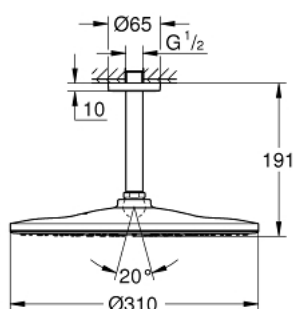

26 560 GN0 RAINSHOWER MONO 310 SET DE DOUCHE DE TÊTE ET BRAS PLAFONNIER 142 MM, 1 JET

DESCRIPTION DU PRODUIT

- Couleur: cool sunrise brossé
- douche de tête Rainshower 310
- type de jet : GROHE PureRain
- débit maximum à 3 bars : 7,5 l/min
- bras de douche plafonnier Rainshower 142 mm
- GROHE EcoJoy économie d'eau
- GROHE DreamSpray jet parfaitement uniforme
- finition GROHE LongLife
- procédé anti-calcaire GROHE SpeedClean
- conduits d'eau internes, longévité maximale

26 560 GN0 RAINSHOWER MONO 310 SET DE DOUCHE DE TÊTE ET BRAS PLAFONNIER
142 MM, 1 JET

PIÈCES DE RECHANGE, septembre 2018 – now

1: rosace (Numéro de commande 11741GN0)

2: Joint fibre 15x21 (Numéro de commande 0138900M)