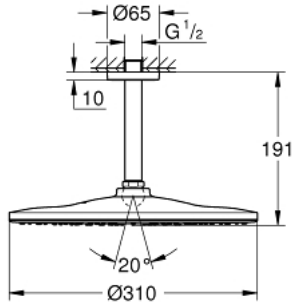

RAINSHOWER MONO 310 26 560 GN0 طقم الدش الرأسي السقفي مقاس 142 ملم، برشاش واحد

وصف المنتج

- اللون: brushed cool sunrise
- رأس دش Rainshower 310
- GROHE PureRain
- maximum flow rate (at 3 bar): 7.5 l/min
- ذراع دش Rainshower 142 مم
- تقنية GROHE EcoJoy لمياه أقل وتدفق ممتاز
- تقنية GROHE DreamSpray لنمط رشاش مثالي
- طلاء GROHE LongLife
- نظام منع التكالسات GROHE SpeedClean
- دليل Inner WaterGuide لحياة أطول
- مناسب للسخانات الفورية

RAINSHOWER MONO 310 26 560 GN0 طقم الدش الرأسي السقفي مقاس 142 ملم، برشاش واحد

الآن - 2018 ريمتس، قطع الغيار

1: escutcheon (الطلب رقم 11741GN0)

2: عازل ليفي بقطر 18.5 x قطر (الطلب رقم 0138900M) 12 x 2

3: مصفاة غبار (الطلب رقم 48007000)