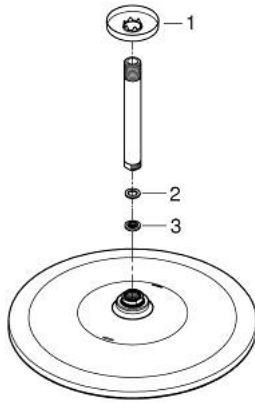

26 560 GL0 RAINSHOWER MONO 310 SET DE DOUCHE DE TÊTE ET BRAS PLAFONNIER 142 MM, 1 JET

DESCRIPTION DU PRODUIT

- Couleur: cool sunrise
- douche de tête Rainshower 310
- type de jet : GROHE PureRain
- débit maximum à 3 bars : 7,5 l/min
- bras de douche plafonnier Rainshower 142 mm
- GROHE EcoJoy économie d'eau
- GROHE DreamSpray jet parfaitement uniforme
- finition GROHE LongLife
- procédé anti-calcaire GROHE SpeedClean
- conduits d'eau internes, longévité maximale

26 560 GL0 **RAINSHOWER MONO 310 SET DE DOUCHE DE TÊTE ET BRAS PLAFONNIER 142 MM, 1 JET**

PIÈCES DE RECHANGE, septembre 2018 – now

1: rosace (Numéro de commande 11741GL0)

2: Joint fibre 15x21 (Numéro de commande 0138900M)