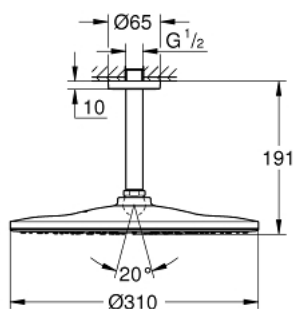

26 560 GL0 RAINSHOWER MONO 310 SET DE DOUCHE DE TÊTE ET BRAS PLAFONNIER 142 MM, 1 JET

DESCRIPTION DU PRODUIT

- Couleur: cool sunrise
- douche de tête Rainshower 310
- type de jet : GROHE PureRain
- débit maximum à 3 bars : 7,5 l/min
- bras de douche plafonnier Rainshower 142 mm
- GROHE EcoJoy économie d'eau
- GROHE DreamSpray jet parfaitement uniforme
- finition GROHE LongLife
- procédé anti-calcaire GROHE SpeedClean
- conduits d'eau internes, longévité maximale

26 560 GL0 **RAINSHOWER MONO 310 SET DE DOUCHE DE TÊTE ET BRAS PLAFONNIER 142 MM, 1 JET**

PIÈCES DE RECHANGE, septembre 2018 – now

1: rosace (Numéro de commande 11741GL0)

2: Joint fibre 15x21 (Numéro de commande 0138900M)