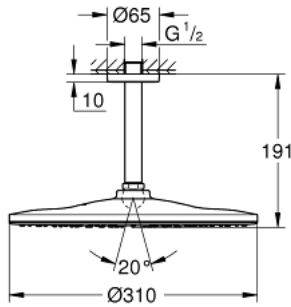

RAINSHOWER MONO 310 26 560 GLO طقم الدش الرأسي السقفي مقاس 142 ملم، برشاش واحد

وصف المنتج

- اللون: cool sunrise
- رأس دش Rainshower 310
- GROHE PureRain
- maximum flow rate (at 3 bar): 7.5 l/min
- ذراع دش Rainshower 142 مم
- تقنية GROHE EcoJoy لمياه أقل وتدفق ممتاز
- تقنية GROHE DreamSpray لنمط رشاش مثالي
- طلاء GROHE LongLife
- نظام منع التكالسات GROHE SpeedClean
- دليل Inner WaterGuide لحياة أطول
- مناسب للسخانات الفورية

RAINSHOWER MONO 310 26 560 GL0 طقم الدش الرأسي السقفي مقاس 142 ملم، برشاش واحد

الآن - 2018 ريمتس، قطع الغيار

1: escutcheon (رقم الطلب: 11741GL0)

2: عازل ليفي بقطر 18.5 x قطر (رقم الطلب: 0138900M) 12 x 2

3: مصفاة غبار (رقم الطلب: 48007000)