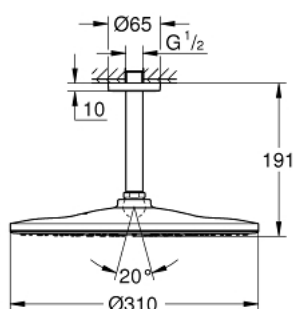

26 560 DL0 RAINSHOWER 310 SET DE DOUCHE DE TÊTE ET BRAS PLAFONNIER 142 MM, 1 JET

DESCRIPTION DU PRODUIT

- Couleur: warm sunset brossé
- douche de tête Rainshower 310
- type de jet : GROHE PureRain
- débit maximum à 3 bars : 7,5 l/min
- bras de douche plafonnier Rainshower 142 mm
- GROHE EcoJoy économie d'eau
- GROHE DreamSpray jet parfaitement uniforme
- finition GROHE LongLife
- procédé anti-calcaire GROHE SpeedClean
- conduits d'eau internes, longévité maximale

26 560 DL0 RAINSHOWER 310 SET DE DOUCHE DE TÊTE ET BRAS PLAFONNIER 142 MM, 1 JET

PIÈCES DE RECHANGE, septembre 2018 – now

1: rosace (Numéro de commande 11741DL0)

2: Joint fibre 15x21 (Numéro de commande 0138900M)