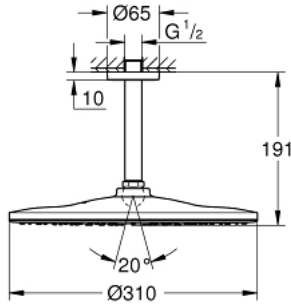

RAINSHOWER 310 26 560 DL0 طقم الدش الرأسي السقفي مقاس 142 ملم، برشاش واحد

وصف المنتج:

• اللون: brushed warm sunset

• رأس دش Rainshower 310

• GROHE PureRain

• maximum flow rate (at 3 bar): 7.5 l/min

• ذراع دش Rainshower 142 مم

• تقنية GROHE EcoJoy لمياه أقل وتدفق ممتاز

• تقنية GROHE DreamSpray لنمط رشاش مثالي

• طلاء GROHE LongLife

• نظام منع التلکسات GROHE SpeedClean

• دليل Inner WaterGuide لحياة أطول

• مناسب للسخانات الفورية

RAINSHOWER 310 26 560 DL0 طقم الدش الرأسي السقفي مقاس 142 ملم، برشاش واحد

الآن - 2018 ريمتس، قطع الغيار

1: escutcheon (رقم الطلب: 11741DL0)

2: عازل ليفي بقطر 18.5 x قطر (رقم الطلب: 0138900M) 12 x 2

3: مصفاة غبار (رقم الطلب: 48007000)