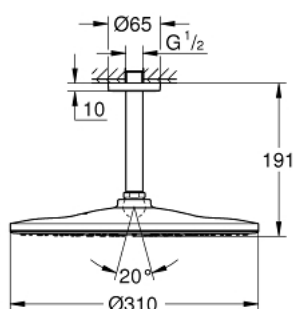

26 560 DC0 RAINSHOWER MONO 310 SET DE DOUCHE DE TÊTE ET BRAS PLAFONNIER 142 MM, 1 JET

DESCRIPTION DU PRODUIT

- Couleur: supersteel
- douche de tête Rainshower 310
- type de jet : GROHE PureRain
- débit maximum à 3 bars : 7,5 l/min
- bras de douche plafonnier Rainshower 142 mm
- GROHE EcoJoy économie d'eau
- GROHE DreamSpray jet parfaitement uniforme
- finition GROHE LongLife
- procédé anti-calcaire GROHE SpeedClean
- conduits d'eau internes, longévité maximale

26 560 DC0 RAINSHOWER MONO 310 SET DE DOUCHE DE TÊTE ET BRAS PLAFONNIER
142 MM, 1 JET

PIÈCES DE RECHANGE, juillet 2018 – now

1: Rosace (Numéro de commande 11741000)

2: Joint fibre 15x21 (Numéro de commande 0138900M)