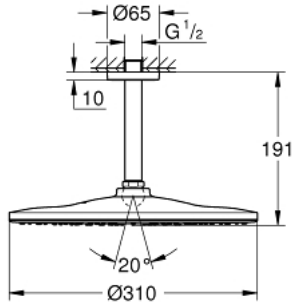

RAINSHOWER MONO 310 26 560 DC0 طقم الدش الرأسي السقفي مقاس 142 ملم، برشاش واحد

وصف المنتج

- اللون: supersteel
- رأس دش Rainshower 310
- GROHE PureRain
- maximum flow rate (at 3 bar): 7.5 l/min
- ذراع دش Rainshower 142 مم
- تقنية GROHE EcoJoy لمياه أقل وتدفق ممتاز
- تقنية GROHE DreamSpray لنمط رشاش مثالي
- طلاء GROHE LongLife
- نظام منع التكدسات GROHE SpeedClean
- دليل Inner WaterGuide لحياة أطول
- مناسب للسخانات الفورية

RAINSHOWER MONO 310 26 560 DC0 طقم الدش الرأسى السقفى مقاس 142 ملم، برشاش واحد

الآن - 2018 وي لوي، قطع الغيار

1: غطاء مثقوب من المنتصف (رقم الطلب: 11741000)

2: عازل ليفى بقطر 18.5 x قطر (رقم الطلب: 0138900M) 12 x 2