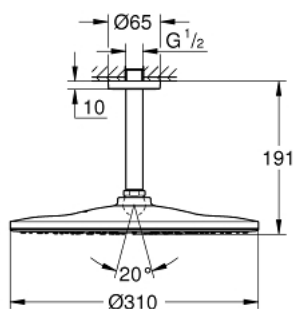

26 560 DA0 RAINSHOWER MONO 310 SET DE DOUCHE DE TÊTE ET BRAS PLAFONNIER 142 MM, 1 JET

DESCRIPTION DU PRODUIT

- Couleur: warm sunset
- douche de tête Rainshower 310
- type de jet : GROHE PureRain
- débit maximum à 3 bars : 7,5 l/min
- bras de douche plafonnier Rainshower 142 mm
- GROHE EcoJoy économie d'eau
- GROHE DreamSpray jet parfaitement uniforme
- finition GROHE LongLife
- procédé anti-calcaire GROHE SpeedClean
- conduits d'eau internes, longévité maximale

26 560 DA0 RAINSHOWER MONO 310 SET DE DOUCHE DE TÊTE ET BRAS PLAFONNIER
142 MM, 1 JET

PIÈCES DE RECHANGE, septembre 2018 – now

1: rosace (Numéro de commande 11741DA0)

2: Joint fibre 15x21 (Numéro de commande 0138900M)