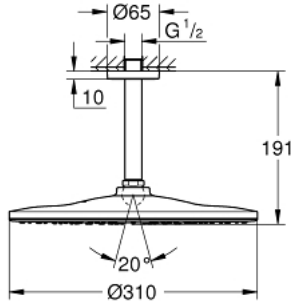

RAINSHOWER MONO 310 26 560 DA0 طقم الدش الرأسي السقفي مقاس 142 ملم، برشاش واحد

وصف المنتج:

- اللون: warm sunset
- رأس دش Rainshower 310
- GROHE PureRain
- maximum flow rate (at 3 bar): 7.5 l/min
- ذراع دش Rainshower 142 مم
- تقنية GROHE EcoJoy لمياه أقل وتدفق ممتاز
- تقنية GROHE DreamSpray لنمط رشاش مثالي
- طلاء GROHE LongLife
- نظام منع التكالسات GROHE SpeedClean
- دليل Inner WaterGuide لحياة أطول
- مناسب للسخانات الفورية

RAINSHOWER MONO 310 26 560 DA0 طقم الدش الرأسي السقفي مقاس 142 ملم، برشاش واحد

الآن - 2018 ريمتس، قطع الغيار

1: escutcheon (رقم الطلب: 11741DA0)

2: عازل ليفي بقطر 18.5 x قطر (رقم الطلب: 0138900M) 12 x 2

3: مصفاة غبار (رقم الطلب: 48007000)