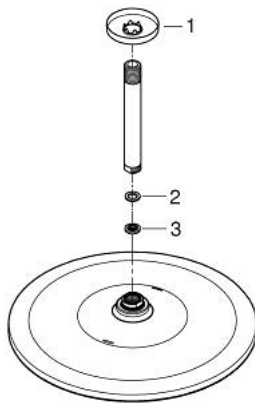

26 560 AL0 RAINSHOWER MONO 310 SET DE DOUCHE DE TÊTE ET BRAS PLAFONNIER 142 MM, 1 JET

DESCRIPTION DU PRODUIT

- Couleur: hard graphite brossé
- douche de tête Rainshower 310
- type de jet : GROHE PureRain
- débit maximum à 3 bars : 7,5 l/min
- bras de douche plafonnier Rainshower 142 mm
- GROHE EcoJoy économie d'eau
- finition GROHE LongLife
- procédé anti-calcaire GROHE SpeedClean
- GROHE DreamSpray jet parfaitement uniforme
- conduits d'eau internes, longévité maximale

26 560 AL0 RAINSHOWER MONO 310 SET DE DOUCHE DE TÊTE ET BRAS PLAFONNIER 142
MM, 1 JET

PIÈCES DE RECHANGE, septembre 2018 – now

1: Rosace (Numéro de commande 11741AL0)

2: Joint fibre 15x21 (Numéro de commande 0138900M)