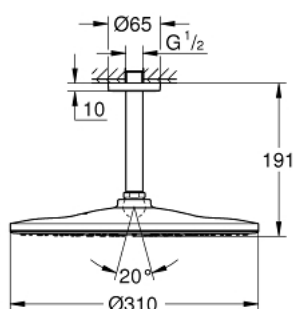

26 560 AL0 RAINSHOWER MONO 310 SET DE DOUCHE DE TÊTE ET BRAS PLAFONNIER 142 MM, 1 JET

DESCRIPTION DU PRODUIT

- Couleur: hard graphite brossé
- douche de tête Rainshower 310
- type de jet : GROHE PureRain
- débit maximum à 3 bars : 7,5 l/min
- bras de douche plafonnier Rainshower 142 mm
- GROHE EcoJoy économie d'eau
- finition GROHE LongLife
- procédé anti-calcaire GROHE SpeedClean
- GROHE DreamSpray jet parfaitement uniforme
- conduits d'eau internes, longévité maximale

26 560 AL0 RAINSHOWER MONO 310 SET DE DOUCHE DE TÊTE ET BRAS PLAFONNIER 142
MM, 1 JET

PIÈCES DE RECHANGE, septembre 2018 – now

1: Rosace (Numéro de commande 11741AL0)

2: Joint fibre 15x21 (Numéro de commande 0138900M)