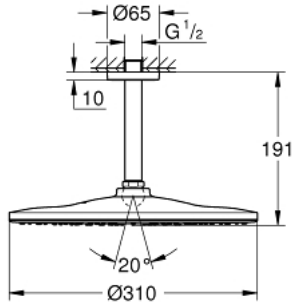

RAINSHOWER MONO 310 26 560 ALO طقم الدش الرأسي السقفي مقاس 142 ملم، برشاش واحد

وصف المنتج

- اللون: brushed hard graphite
- رأس دش Rainshower 310
- GROHE PureRain
- maximum flow rate (at 3 bar): 7.5 l/min
- ذراع دش Rainshower 142 مم
- تقنية GROHE EcoJoy لمياه أقل وتدفق ممتاز
- طلاء GROHE LongLife
- نظام منع التكدسات GROHE SpeedClean
- تقنية GROHE DreamSpray لنمط رشاش مثالي
- دليل Inner WaterGuide لحياة أطول
- مناسب للسخانات الفورية

## RAINSHOWER MONO 310 26 560 AL0 طقم الدش الرأسي السقفي مقاس 142 ملم، برشاش واحد

الآن - 2018 ريمتس، قِطْعُ الغيارِ

1: غطاء مثقوب من المنتصف (11741AL0 رقم الطلب:-)

2: عازل ليفي بقطر 18.5 x قطر (0138900M رقم الطلب:-) 12 x 2