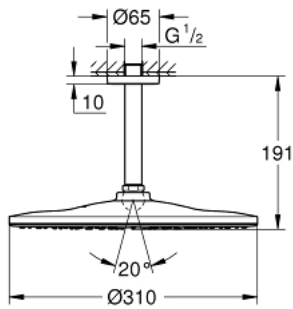

## 26 560 A00 RAINSHOWER MONO 310 SET DE DOUCHE DE TÊTE ET BRAS PLAFONNIER 142 MM, 1 JET

### DESCRIPTION DU PRODUIT

- Couleur: hard graphite
- douche de tête Rainshower 310
- type de jet : GROHE PureRain
- débit maximum à 3 bars : 7,5 l/min
- bras de douche plafonnier Rainshower 142 mm
- GROHE EcoJoy économie d'eau
- GROHE DreamSpray jet parfaitement uniforme
- finition GROHE LongLife
- procédé anti-calcaire GROHE SpeedClean
- conduits d'eau internes, longévité maximale

26 560 A00 **RAINSHOWER MONO 310 SET DE DOUCHE DE TÊTE ET BRAS PLAFONNIER 142 MM, 1 JET**

**PIÈCES DE RECHANGE**, septembre 2018 – now

1: rosace (Numéro de commande 11741A00)

2: Joint fibre 15x21 (Numéro de commande 0138900M)